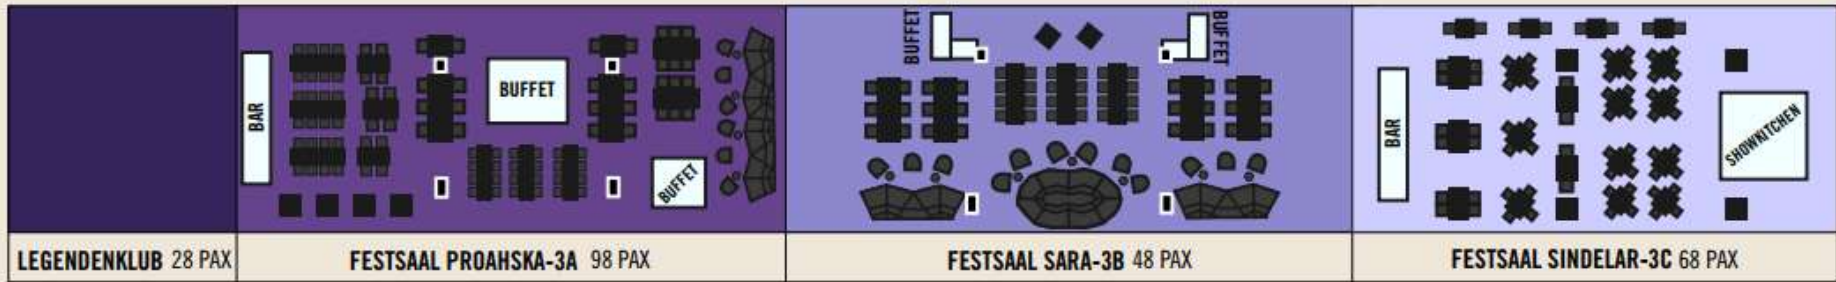

VIP – PLAN 2. RANG

Der 2. Rang besticht durch seine weitläufige Dachterrasse, von welcher der Blick nicht nur auf unsere Trainingsplätze, sondern auch auf den Kahlenberg gewährt wird!

VIP – PLAN 3. RANG

Im 3. Rang genießen Sie den Ausblick in den Süden von Wien bis zum Schneeberg.
Der Blick auf das Spielfeld von den seitlichen Eventboxen ist einzigartig!