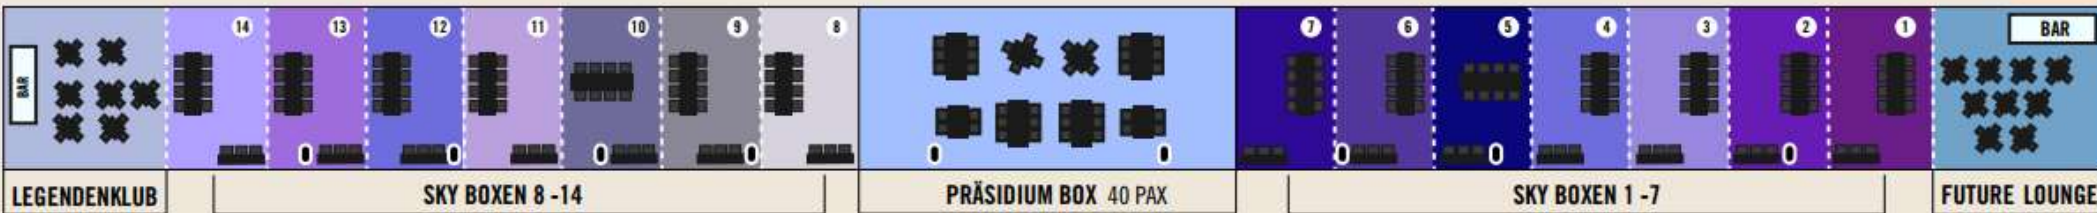

VIP – PLAN 2. RANG

Der 2. Rang besticht durch seine weitläufige Dachterrasse, von welcher der Blick nicht nur auf unsere Trainingsplätze, sondern auch auf den Kahlenberg gewährt wird!

VIP – PLAN 3. RANG

Im 3. Rang genießen Sie den Ausblick in den Süden von Wien bis zum Schneeberg.
Der Blick auf das Spielfeld von den seitlichen Eventboxen ist einzigartig!